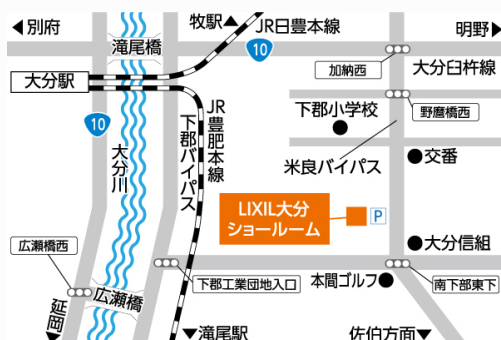

### 抽選会

先着30名

1等~5等まで**豪華景品**をご用意!  
※1家族1回限り

対象商品を使って7月までにリフォーム工事をされたお客様にギフト券をプレゼント!  
詳細は裏面をご覧ください。

会場：LIXIL大分ショールーム

イベントに関するお問い合わせは

イベントご来場の方だけの  
**ご成約特典**

下記対象商品を使って、イベント後~7月までにリフォーム工事をされた  
お客様にギフト券を **キャッシュバック** いたします。  
※イベント主催リフォーム店での工事に限らせていただきます。