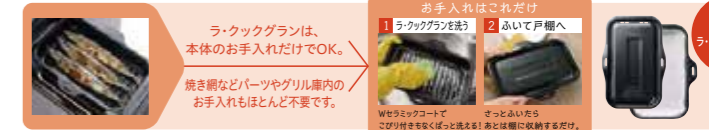

ラ・クックグラン Gran
La-cook

ガスを使った
グリル料理実演
開催中!

お気軽にご覧ください。